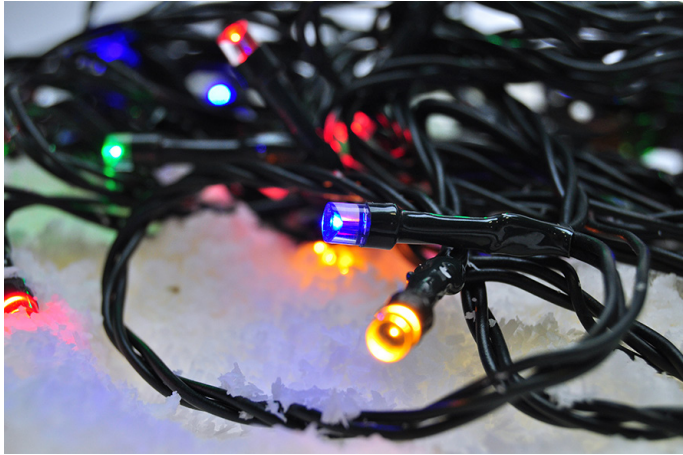

LED venkovní vánoční řetěz, 100 LED, 10m, přívod 3m, 8 funkcí, časovač, IP44, vícebarevný

1V101-M-1

Popis

- počet LED diod: 100
- barva světla: vícebarevná
- 8 světelných módů (blikání, prolínání světla, stmívání atd...)
- časovač 6h/18h - po 6h od zapnutí se automaticky vypne a znovu zapne po 18h
- vnitřní i venkovní použití
- vzdálenost diod: 10cm
- délka osvětleného kabelu: 10m
- délka přívodního kabelu: 3m
- barva kabelu: zelená
- příkon: 2W
- napájení: 230V AC
- třída ochrany: IP44 (venkovní i vnitřní použití)
- pracovní teplota: -20°C až +50°C